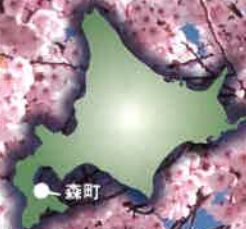

MORI MACHI

桜まつり もりまち

Cherry Blossom Festival 2017

5.3(水) ▶ 5.14(日)

森町青葉ヶ丘公園

5月3日(水)

- オープニングセレモニー
- MORIエンターリング(クイズラリー) ~公園内でクイズで遊ぼう~

5月5日(金)

- ふわふわランド
- ジンギスカンカーニバル

5月6日(土)

- ジンギスカンカーニバル
- 桜ガイド!みんなで桜を学ぼう「公園散策」

5月7日(日)

2017 もりまち桜まつり 歌謡ショー

- HTB特別協力
お昼12:00
午後2:00

岡本 真夜

峰 功治